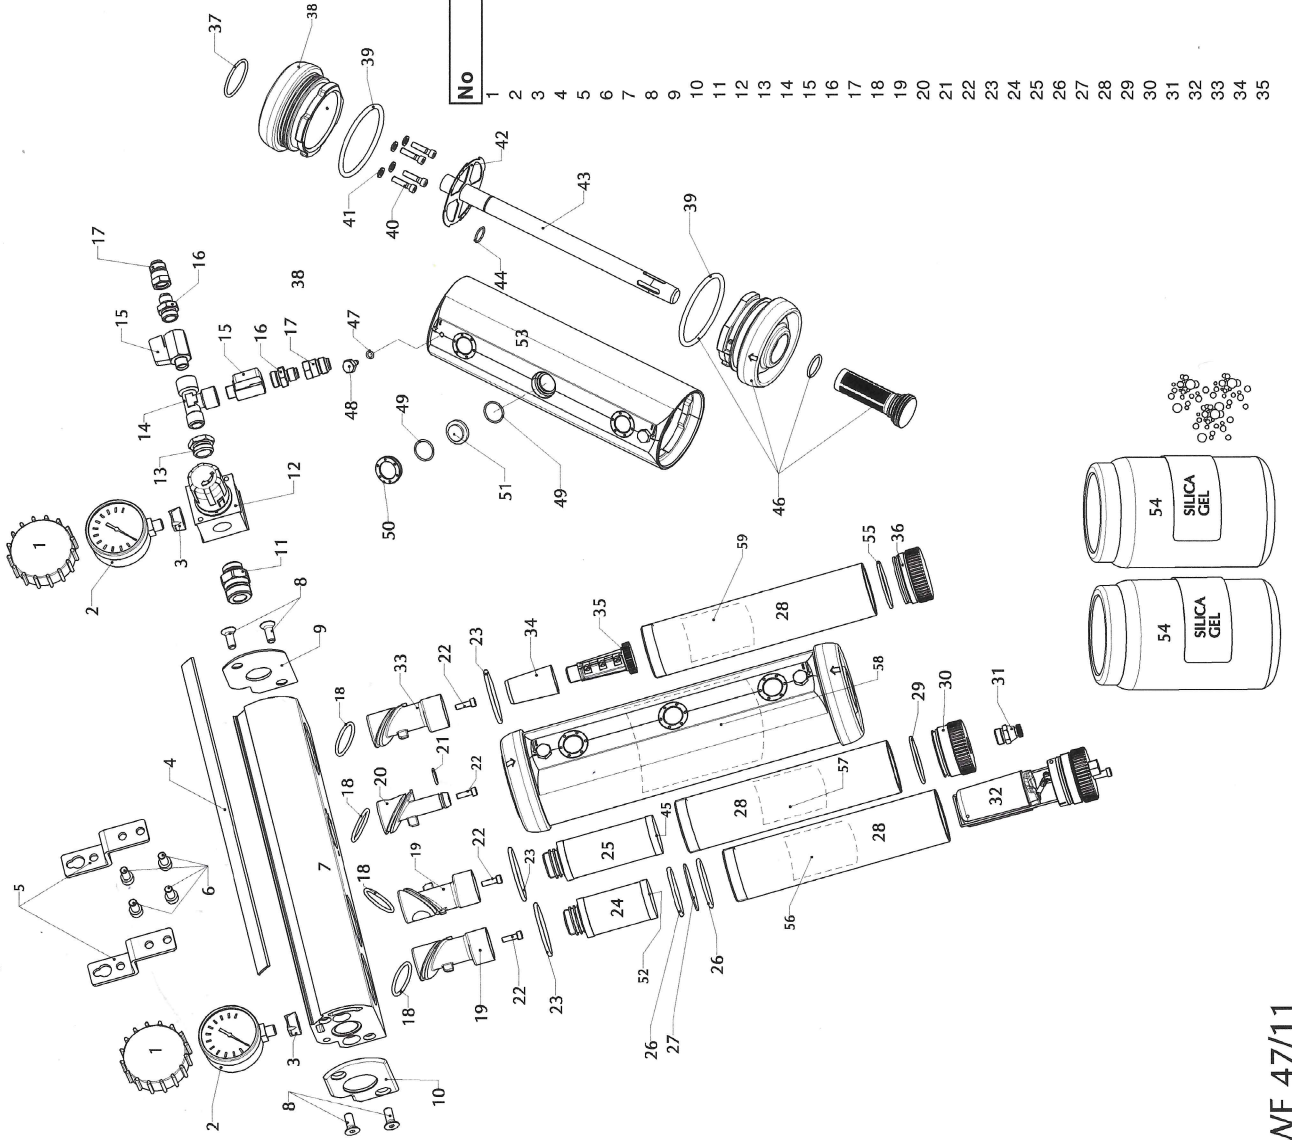

FILTRO FILTER FSRD 3

No	REF.	No	REF.
1	971006	36	3064000
2	3110010-08	37	3063452
3	3063328	38	3063434L-11
4	3065005-11	39	3063443
5	3065009	40	3063377
6	3063281	41	3064167
7	3065004-11	42	3064353
8	3063247	43	3063437-11
9	3065016-11	44	3063445
10	3064012-11	45	A004058
11	3065032	46	3063433COMPL
12	3065031	47	A015014
13	14143	48	3063438
14	14357	49	3064026C
15	12172/BLU	50	3064026A
16	14022/SSP	51	3064026B
17	A014018	52	A004057
18	3064085	53	3063436
19	3063451-11	54	3063236
20	3063449-11	55	3064001
21	3063226	56	A004062
22	1041522	57	A004063
23	3063092	58	A004065
24	3064017	59	A004067
25	3063115		
26	3064338		
27	3064339		
28	3064020-11		
29	3064039		
30	3064046		
31	12372		
32	3064019		
33	3063448-11		
34	3063223		
35	3063224		